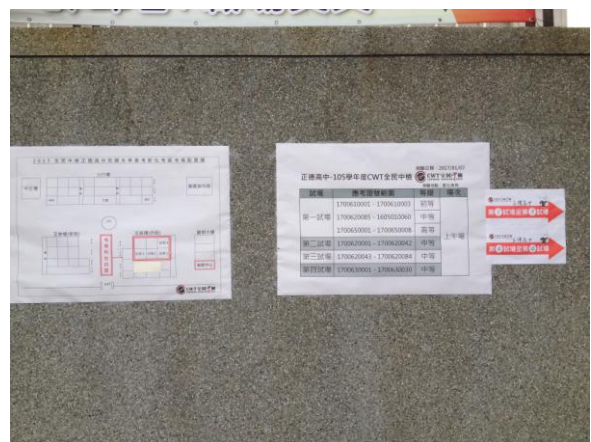

# (105)學年度第一學期 CWT 全民中文檢定

2017.1.7

正德高中-105 學年度 CWT 全民中檢

學生準備進入試場

準備時間

測驗標語

測驗中

測驗標語