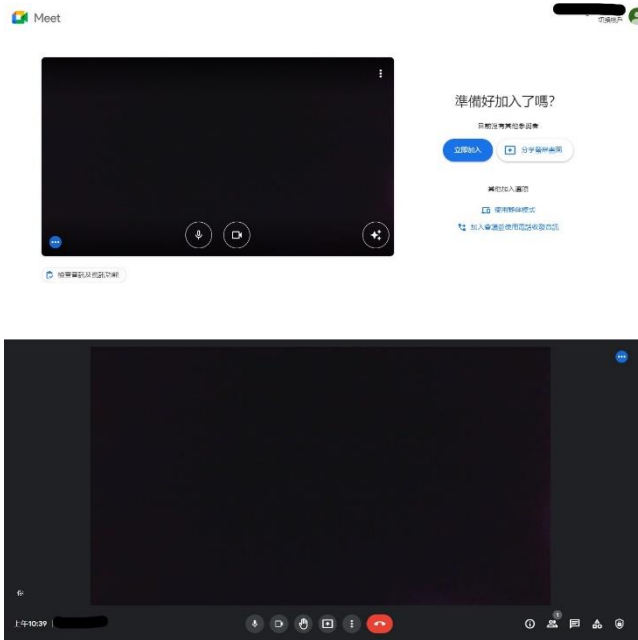

5.立即加入課程，即可上課

6.使用手機或行動載具者

請注意若使用行動載具或手機上課者，請在裝置上安裝 google classroom 、Meet APP。

備註：

各班學藝股長須寫教室日誌，請老師按教學進度表授課。