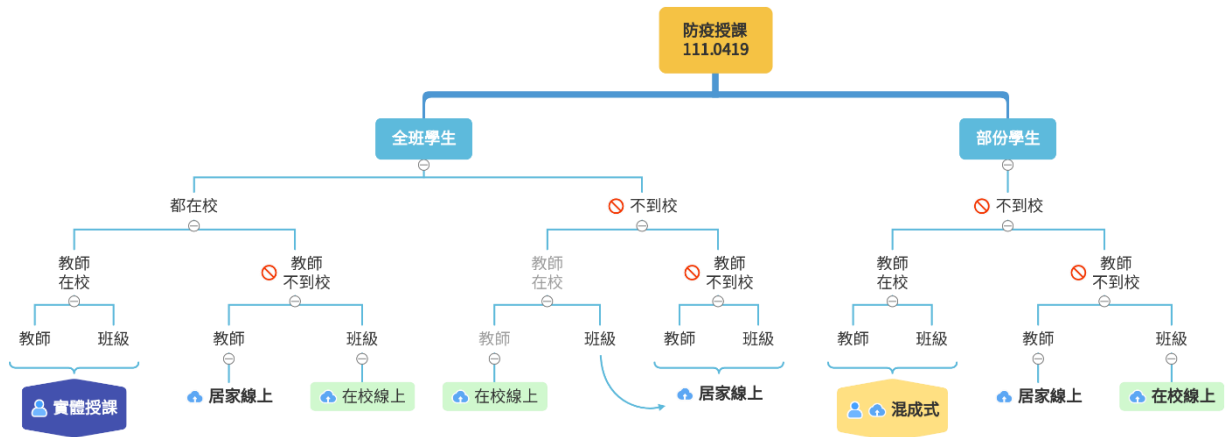

正德高中因應可能之防疫停課教師線上上課 SOP

若宣布停課任課老師請照表操課到各班的 classroom，進入該班上課即可。

上課：使用 Chrome 瀏覽器登入 google 帳號連到班上的 Classroom

1. 登入老師的 Google 帳號

2. 選按右上九宮格 Google application 再點選 classroom

3. 選自己這節要上課班級的 classroom：(目前示範為 商營三忠 課程)

4.點選左邊 Meet 加入課程

5.立即加入課程，即可上課

6.使用手機或行動載具者

請注意若使用行動載具或手機上課者，請在裝置上安裝 google classroom 、Meet APP。

備註：

各班學藝股長須寫教室日誌，請老師按教學進度表授課。