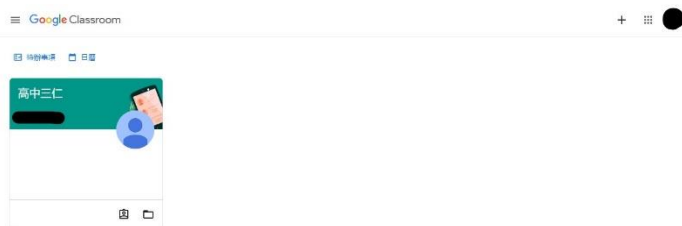

正德高中因應可能之防疫停課學生線上上課 SOP

若宣布停課同學記得上網去上課。

上課：使用 Chrome 瀏覽器登入 google 帳號連到班上的 Classroom

1. 登入同學的 Google 帳號

2. 選按右上九宮格 Google application 再點選 classroom

3. 選自己的班級：(目前示範為 高中三仁 課程)

4. 點選左邊 Meet 加入課程

5.立即加入課程，即可上課(Meet 中若沒有老師，學生無法進入，請等待任課老師進入教室)