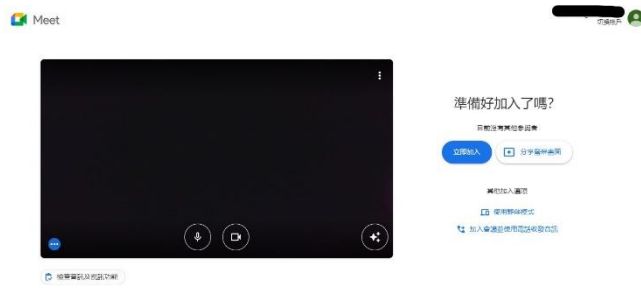

正德高中因應可能之防疫停課學生線上上課 SOP

若宣布停課同學記得上網去上課。

上課：使用 Chrome 瀏覽器登入 google 帳號連到班上的 Classroom

1. 登入同學的 Google 帳號

2. 選按右上九宮格 Google application 再點選 classroom

3. 選自己的班級：(目前示範為 高中三仁 課程)

4. 點選左邊 Meet 加入課程

5.立即加入課程，即可上課(Meet 中若沒有老師，學生無法進入，請等待任課老師進入教室)